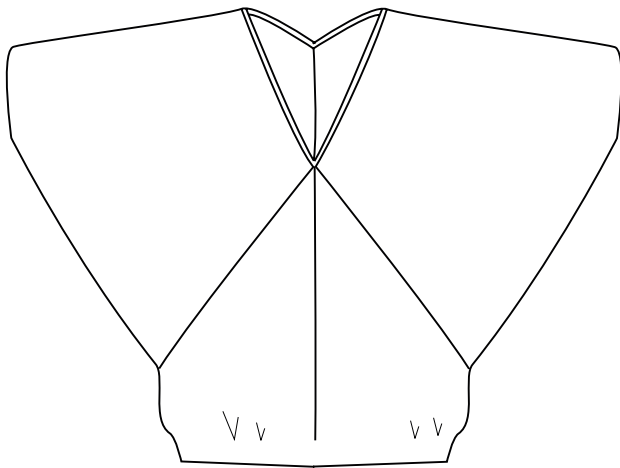

### Gemma blouse

Jersey - 94% tencel, 6% elastaani

77 EUR

	XS	S	M	L	XL	XXL
Length	65	65	67	69	69	69
Chest	47	49	51	53	55	58
Sleeve	44	44	46	48	48	48

London light champagne

London scarlet red