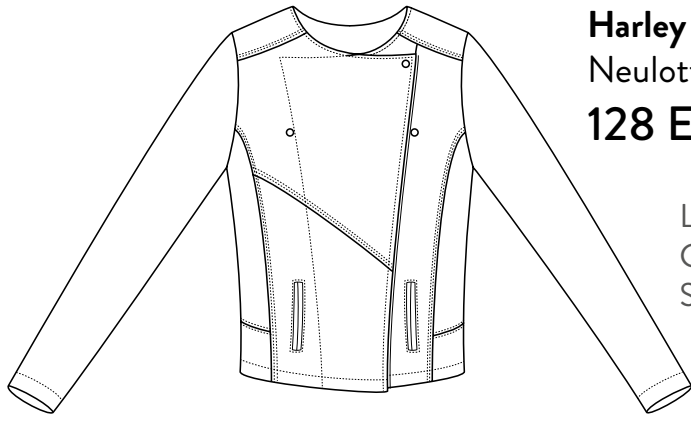

Harley x jacket

Neulottu kangas - 62% puuvilla, 22% polyesteri, 16% elastaani

128 EUR

Length
Chest
Sleeve

	XS	S	M	L	XL	XXL
Length	57	57	59	61,5	61,5	X
Chest	43	45	47	49	52	X
Sleeve	63	63	65	67	67	X

Black