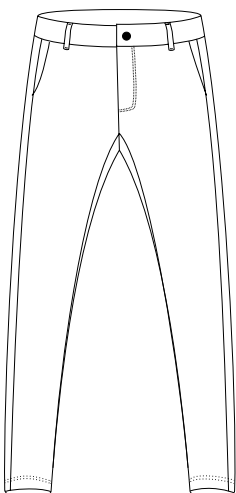

### Concrete stretch jeans

Twill - 98% puuvilla, 2% elastaani

110 EUR

	XS	S	M	L	XL	XXL
Waist	35	37	39	41,5	44	X
Length	72	74	76	78	80	X

  
raw blue

  
striped blue

### Crucial pants

Kangas - 58% puuvilla, 33% polyamidi, 9% elastaani

110 EUR

	XS	S	M	L	XL	XXL
Waist	37	39	41	44	47	X
Length	70	70	72	74	74	X

  
black